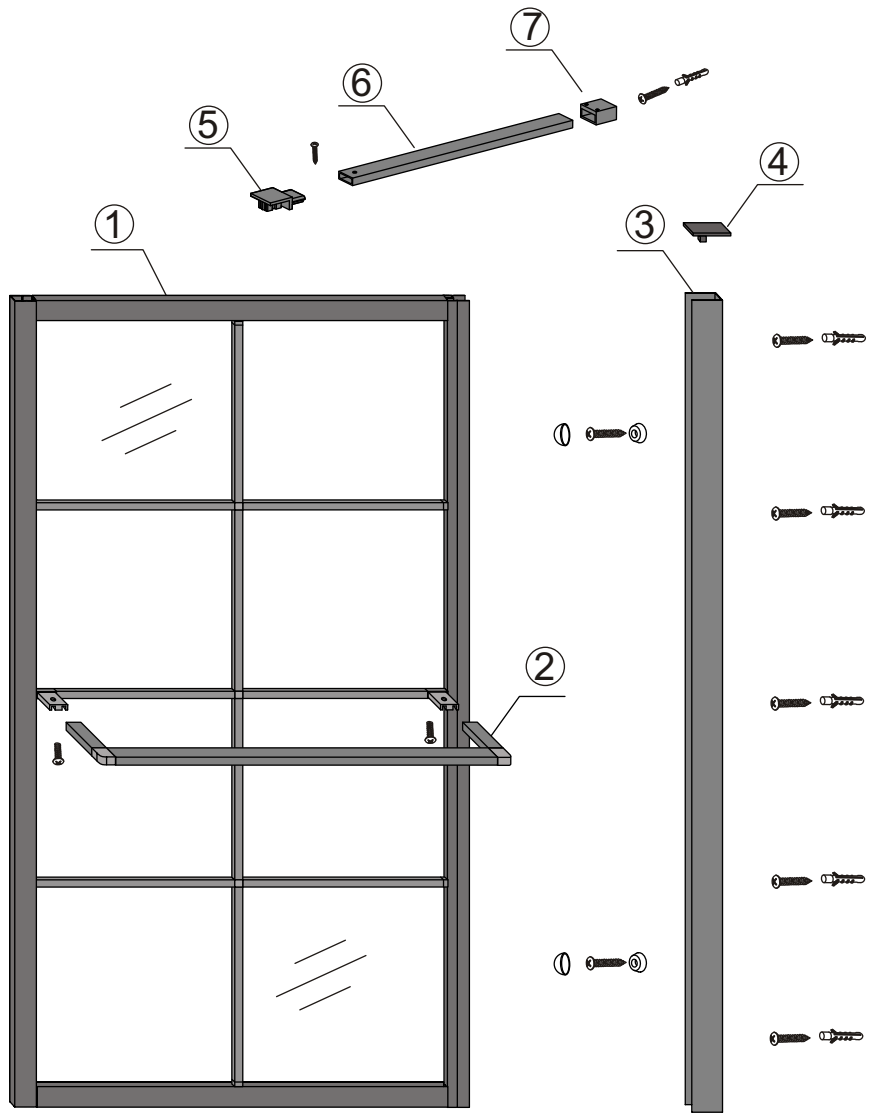

INSTALLATIE VOORSCHRIFT

INLOOPDOUCHE ZWART + HANDDOEK-HOUDER

Zonder NANO

NANO

NANO kant aan de binnenzijde
Te herkennen aan de sticker

NANO kant aan de binnenzijde
Te herkennen aan de sticker

NANO garantie: 2 jaar bij normaal gebruik
LET OP: gebruik geen grove scherpe voorwerpen, zoals
schuursponsjes of staalwol om het glas schoon te maken.

2

- | | | | | | |
|------|------|------|------|------|------|
| ① X1 | ② X1 | ③ X1 | ④ X1 | ⑤ X1 | ⑥ X1 |
| ⑦ X1 | X2 | X9 | X6 | X2 | |

4

X2
5x12

Φ6mm

X2
4x12

6

Voorzie alleen de buitenzijde van de cabine van siliconenkit.