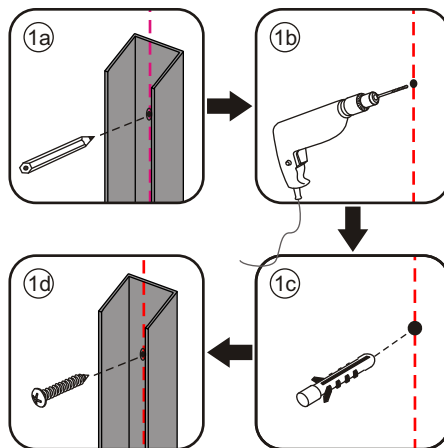

INSTALLATIE VOORSCHRIFT

INLOOPDOUCHE ZWART + HANDDOEK-HOUDER

Zonder NANO

NANO

NANO kant aan de binnenzijde
Te herkennen aan de sticker

NANO kant aan de binnenzijde
Te herkennen aan de sticker

NANO garantie: 2 jaar bij normaal gebruik
LET OP: gebruik geen grove scherpe voorwerpen, zoals
schuursponsjes of staalwol om het glas schoon te maken.

2

- | | | | | | |
|------|------|------|------|------|------|
| ① X1 | ② X1 | ③ X1 | ④ X1 | ⑤ X1 | ⑥ X1 |
| ⑦ X1 | X2 | X9 | X6 | X2 | |

4

X2
5x12

Φ6mm

X2
4x12

6

Voorzie alleen de buitenzijde van de cabine van siliconenkit.