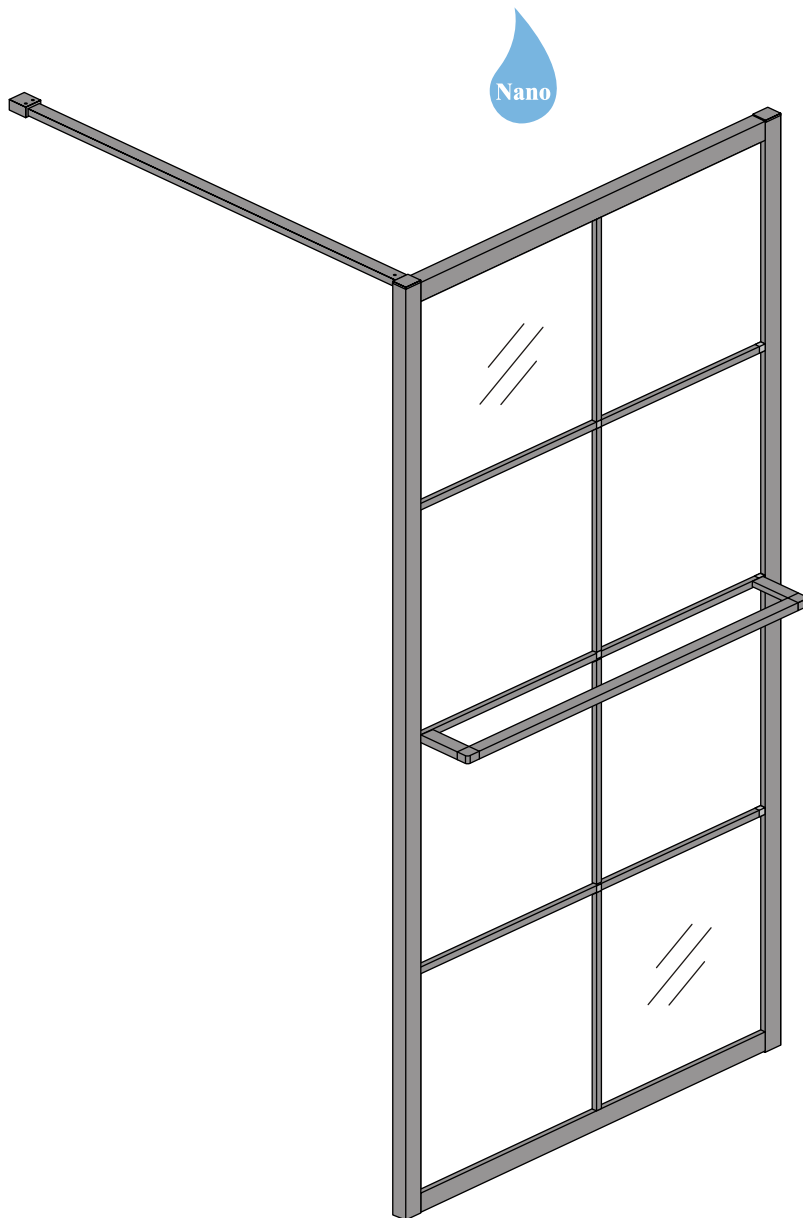

INSTALLATIE VOORSCHRIFT

INLOOPDOUCHE ZWART + HANDDOEK-HOUDER

Zonder NANO

NANO

NANO kant aan de binnenzijde
Te herkennen aan de sticker

NANO kant aan de binnenzijde
Te herkennen aan de sticker

NANO garantie: 2 jaar bij normaal gebruik
LET OP: gebruik geen grove scherpe voorwerpen, zoals
schuursponsjes of staalwol om het glas schoon te maken.

2

- | | | | | | |
|------|------|------|------|------|------|
| ① X1 | ② X1 | ③ X1 | ④ X1 | ⑤ X1 | ⑥ X1 |
| ⑦ X1 | X2 | X9 | X6 | X2 | |

4

X2
5x12

Φ6mm

X2
4x12

6

Voorzie alleen de buitenzijde van de cabine van siliconenkit.