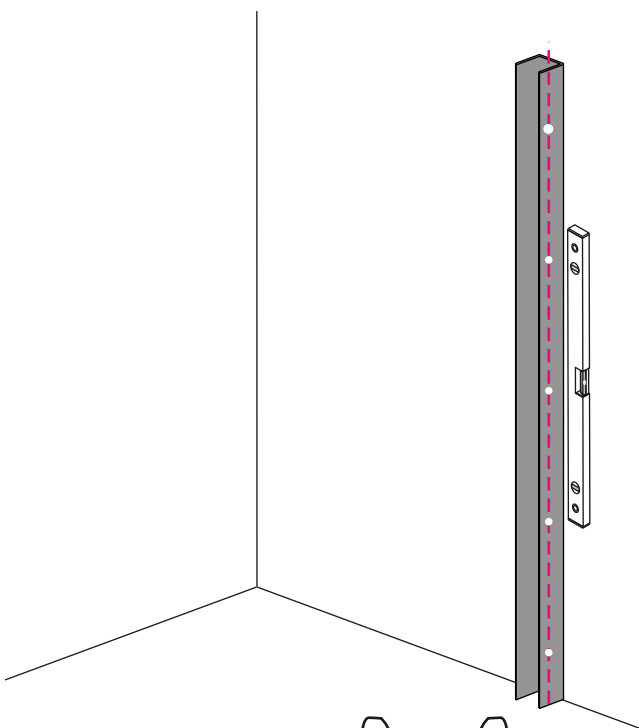

INSTALLATIE VOORSCHRIFT

INLOOPDOUCHE ZWART + HANDDOEK-HOUDER

Zonder NANO

NANO

NANO kant aan de binnenzijde
Te herkennen aan de sticker

NANO kant aan de binnenzijde
Te herkennen aan de sticker

NANO garantie: 2 jaar bij normaal gebruik
LET OP: gebruik geen grove scherpe voorwerpen, zoals
schuursponsjes of staalwol om het glas schoon te maken.

2

- | | | | | | |
|------|------|------|------|------|------|
| ① X1 | ② X1 | ③ X1 | ④ X1 | ⑤ X1 | ⑥ X1 |
| ⑦ X1 | X2 | X9 | X6 | X2 | |

4

X2
5x12

Φ6mm

X2
4x12

6

Voorzie alleen de buitenzijde van de cabine van siliconenkit.