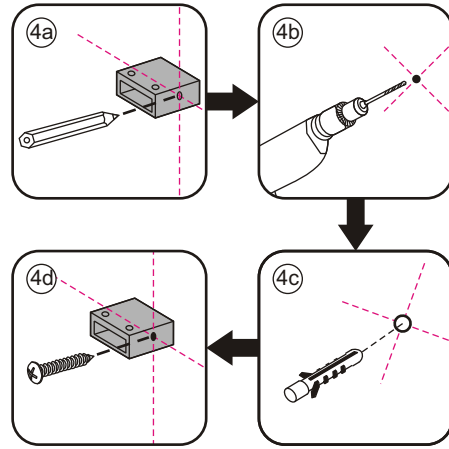

INSTALLATIE VOORSCHRIFT

INLOOPDOUCHE ZWART + HANDDOEK-HOUDER

Zonder NANO

NANO

NANO kant aan de binnenzijde
Te herkennen aan de sticker

NANO kant aan de binnenzijde
Te herkennen aan de sticker

NANO garantie: 2 jaar bij normaal gebruik
LET OP: gebruik geen grove scherpe voorwerpen, zoals
schuursponsjes of staalwol om het glas schoon te maken.

2

- | | | | | | |
|------|------|------|------|------|------|
| ① X1 | ② X1 | ③ X1 | ④ X1 | ⑤ X1 | ⑥ X1 |
| ⑦ X1 | X2 | X9 | X6 | X2 | |

4

X2
5x12

Φ6mm

X2
4x12

6

Voorzie alleen de buitenzijde van de cabine van siliconenkit.