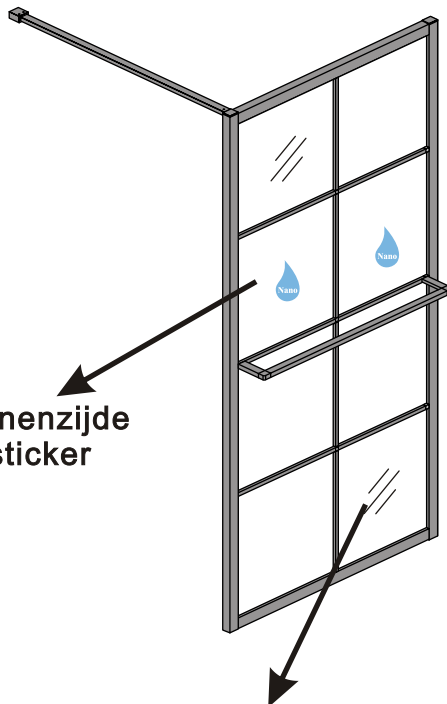

INSTALLATIE VOORSCHRIFT

INLOOPDOUCHE ZWART + HANDDOEK-HOUDER

Zonder NANO

NANO

NANO kant aan de binnenzijde
Te herkennen aan de sticker

NANO kant aan de binnenzijde
Te herkennen aan de sticker

NANO garantie: 2 jaar bij normaal gebruik
LET OP: gebruik geen grove scherpe voorwerpen, zoals
schuursponsjes of staalwol om het glas schoon te maken.

2

- | | | | | | |
|------|------|------|------|------|------|
| ① X1 | ② X1 | ③ X1 | ④ X1 | ⑤ X1 | ⑥ X1 |
| ⑦ X1 | X2 | X9 | X6 | X2 | |

4

X2
5x12

Φ6mm

X2
4x12

6

Voorzie alleen de buitenzijde van de cabine van siliconenkit.