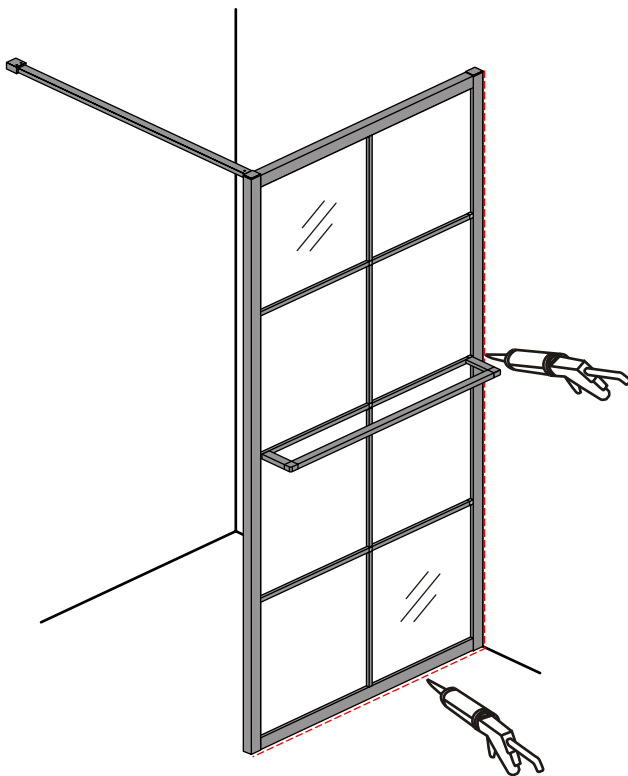

INSTALLATIE VOORSCHRIFT

INLOOPDOUCHE ZWART + HANDDOEK-HOUDER

Zonder NANO

NANO

NANO kant aan de binnenzijde
Te herkennen aan de sticker

NANO kant aan de binnenzijde
Te herkennen aan de sticker

NANO garantie: 2 jaar bij normaal gebruik
LET OP: gebruik geen grove scherpe voorwerpen, zoals
schuursponsjes of staalwol om het glas schoon te maken.

2

- | | | | | | |
|------|------|------|------|------|------|
| ① X1 | ② X1 | ③ X1 | ④ X1 | ⑤ X1 | ⑥ X1 |
| ⑦ X1 | X2 | X9 | X6 | X2 | |

4

X2
5x12

Φ6mm

X2
4x12

6

Voorzie alleen de buitenzijde van de cabine van siliconenkit.