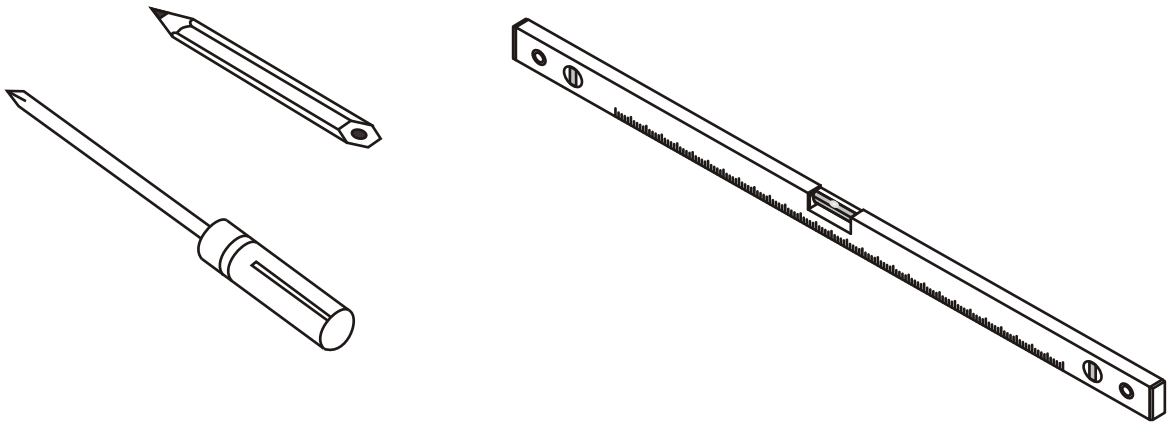

INSTALLATIE VOORSCHRIFT

INLOOPDOUCHE ZWART + HANDDOEK-HOUDER

Zonder NANO

NANO

NANO kant aan de binnenzijde
Te herkennen aan de sticker

NANO kant aan de binnenzijde
Te herkennen aan de sticker

NANO garantie: 2 jaar bij normaal gebruik
LET OP: gebruik geen grove scherpe voorwerpen, zoals
schuursponsjes of staalwol om het glas schoon te maken.

2

- | | | | | | |
|------|------|------|------|------|------|
| ① X1 | ② X1 | ③ X1 | ④ X1 | ⑤ X1 | ⑥ X1 |
| ⑦ X1 | X2 | X9 | X6 | X2 | |

4

X2
5x12

Φ6mm

X2
4x12

6

Voorzie alleen de buitenzijde van de cabine van siliconenkit.