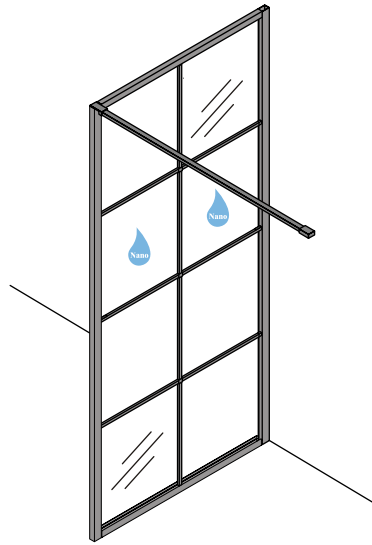

INSTALLATIE VOORSCHRIFT

INLOOPDOUCHE ZWART + HANDDOEK-HOUDER

Zonder NANO

NANO

NANO kant aan de binnenzijde
Te herkennen aan de sticker

NANO kant aan de binnenzijde
Te herkennen aan de sticker

NANO garantie: 2 jaar bij normaal gebruik
LET OP: gebruik geen grove scherpe voorwerpen, zoals
schuursponsjes of staalwol om het glas schoon te maken.

2

- | | | | | | |
|------|------|------|------|------|------|
| ① X1 | ② X1 | ③ X1 | ④ X1 | ⑤ X1 | ⑥ X1 |
| ⑦ X1 | X2 | X9 | X6 | X2 | |

4

X2
5x12

Φ6mm

X2
4x12

6

Voorzie alleen de buitenzijde van de cabine van siliconenkit.