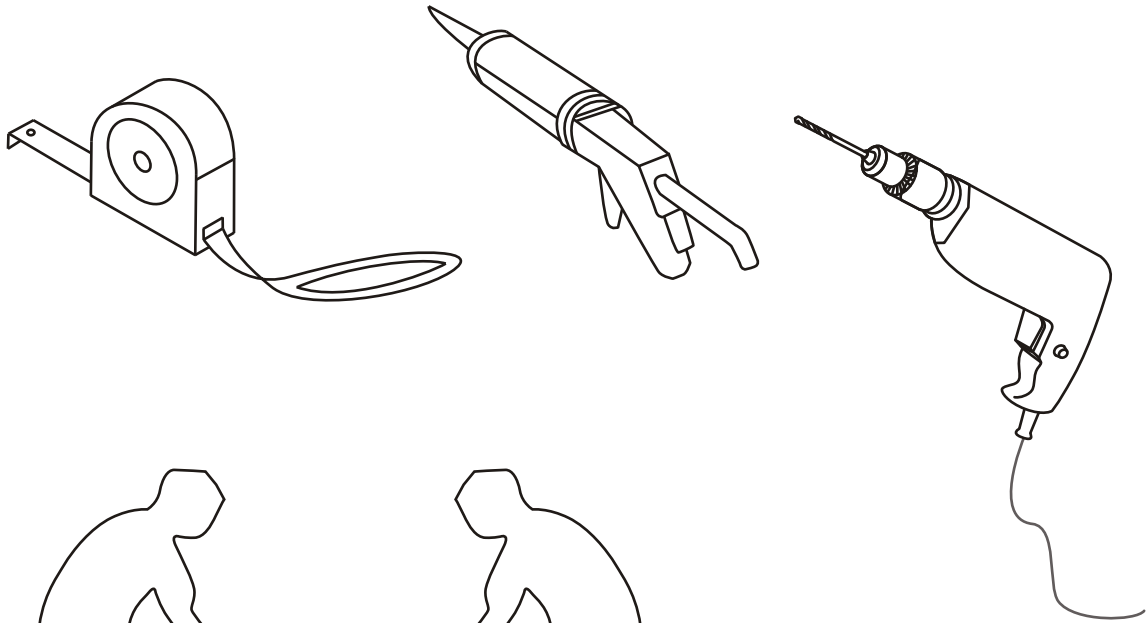

INSTALLATIE VOORSCHRIFT

INLOOPDOUCHE ZWART + HANDDOEK-HOUDER

Zonder NANO

NANO

NANO kant aan de binnenzijde
Te herkennen aan de sticker

NANO kant aan de binnenzijde
Te herkennen aan de sticker

NANO garantie: 2 jaar bij normaal gebruik
LET OP: gebruik geen grove scherpe voorwerpen, zoals
schuursponsjes of staalwol om het glas schoon te maken.

2

- | | | | | | |
|------|------|------|------|------|------|
| ① X1 | ② X1 | ③ X1 | ④ X1 | ⑤ X1 | ⑥ X1 |
| ⑦ X1 | X2 | X9 | X6 | X2 | |

4

X2
5x12

Φ6mm

X2
4x12

6

Voorzie alleen de buitenzijde van de cabine van siliconenkit.