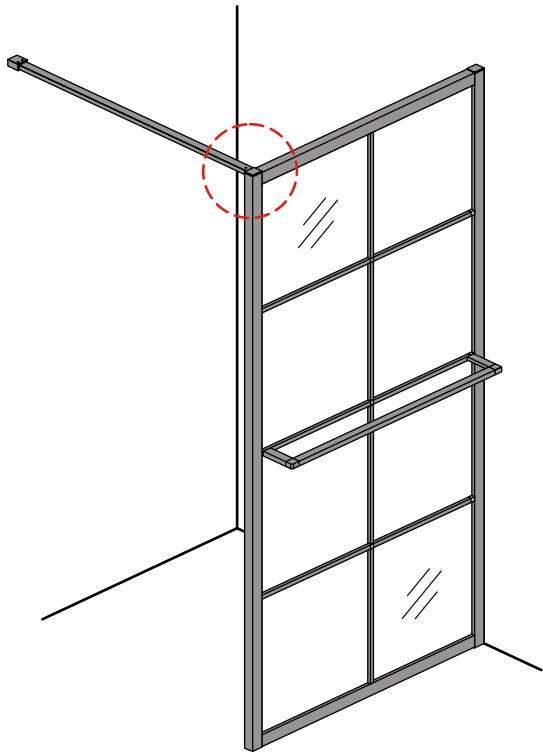

INSTALLATIE VOORSCHRIFT

INLOOPDOUCHE ZWART + HANDDOEK-HOUDER

Zonder NANO

NANO

NANO kant aan de binnenzijde
Te herkennen aan de sticker

NANO kant aan de binnenzijde
Te herkennen aan de sticker

NANO garantie: 2 jaar bij normaal gebruik
LET OP: gebruik geen grove scherpe voorwerpen, zoals
schuursponsjes of staalwol om het glas schoon te maken.

2

- | | | | | | |
|------|------|------|------|------|------|
| ① X1 | ② X1 | ③ X1 | ④ X1 | ⑤ X1 | ⑥ X1 |
| ⑦ X1 | X2 | X9 | X6 | X2 | |

4

X2
5x12

Φ6mm

X2
4x12

6

Voorzie alleen de buitenzijde van de cabine van siliconenkit.