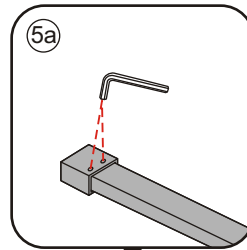

INSTALLATIE VOORSCHRIFT

INLOOPDOUCHE ZWART + HANDDOEK-HOUDER

Zonder NANO

NANO

NANO kant aan de binnenzijde
Te herkennen aan de sticker

NANO kant aan de binnenzijde
Te herkennen aan de sticker

NANO garantie: 2 jaar bij normaal gebruik
LET OP: gebruik geen grove scherpe voorwerpen, zoals
schuursponsjes of staalwol om het glas schoon te maken.

2

- | | | | | | |
|------|------|------|------|------|------|
| ① X1 | ② X1 | ③ X1 | ④ X1 | ⑤ X1 | ⑥ X1 |
| ⑦ X1 | X2 | X9 | X6 | X2 | |

4

X2
5x12

Φ6mm

X2
4x12

6

Voorzie alleen de buitenzijde van de cabine van siliconenkit.