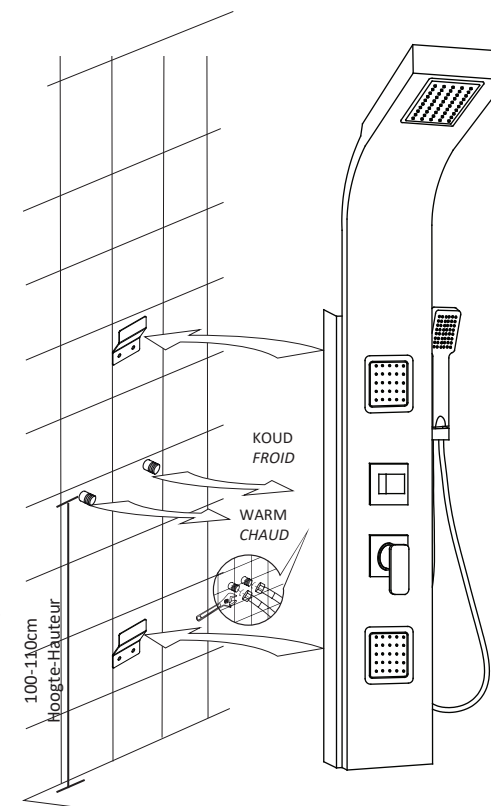

Attention: Nettoyer uniquement avec de l'eau courante et un chiffon doux.
N'utilisez jamais d'acides, de produits chimiques agressifs ou de détergents abrasifs
Car ils pourraient endommager la finition. Manquement à
Les recommandations du fabricant peuvent annuler la garantie