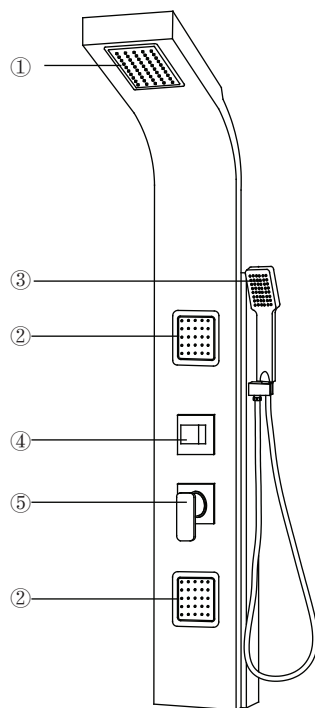

ALONI DOUCHEPANEL

**NL** HANDLEIDING/MANUEL D'INSTRUCTIONS **FR**

**FUNCTIE**

- 1- Hoofd douche
- 2- Lichaamsstralen
- 3- Hand douche
- 4- Functiekraan
- 5- Aan/uit

**FONCTION**

- 1- Douche de tête
- 2- Jets de corps
- 3- Douche à main
- 4- Déviateur de fonctions
- 5- Poignée On-Off

**Notitie!**Zorg ervoor dat u een gat voor het bouwen van uw douchepaneel hebt geboord  
Er zijn geen verborgen kabels of leidingen in de muur

*Remarque!* Avant de forer un trou pour fixer votre panneau de douche, assurez-vous que Il n'y a pas de câbles ou de tuyaux cachés dans le mur