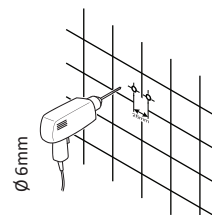

1 Boor de gaten in de muur
Percer les trous dans le mur

2 Steek de pluggen in de gaten
Insérer les chevilles dans les trous