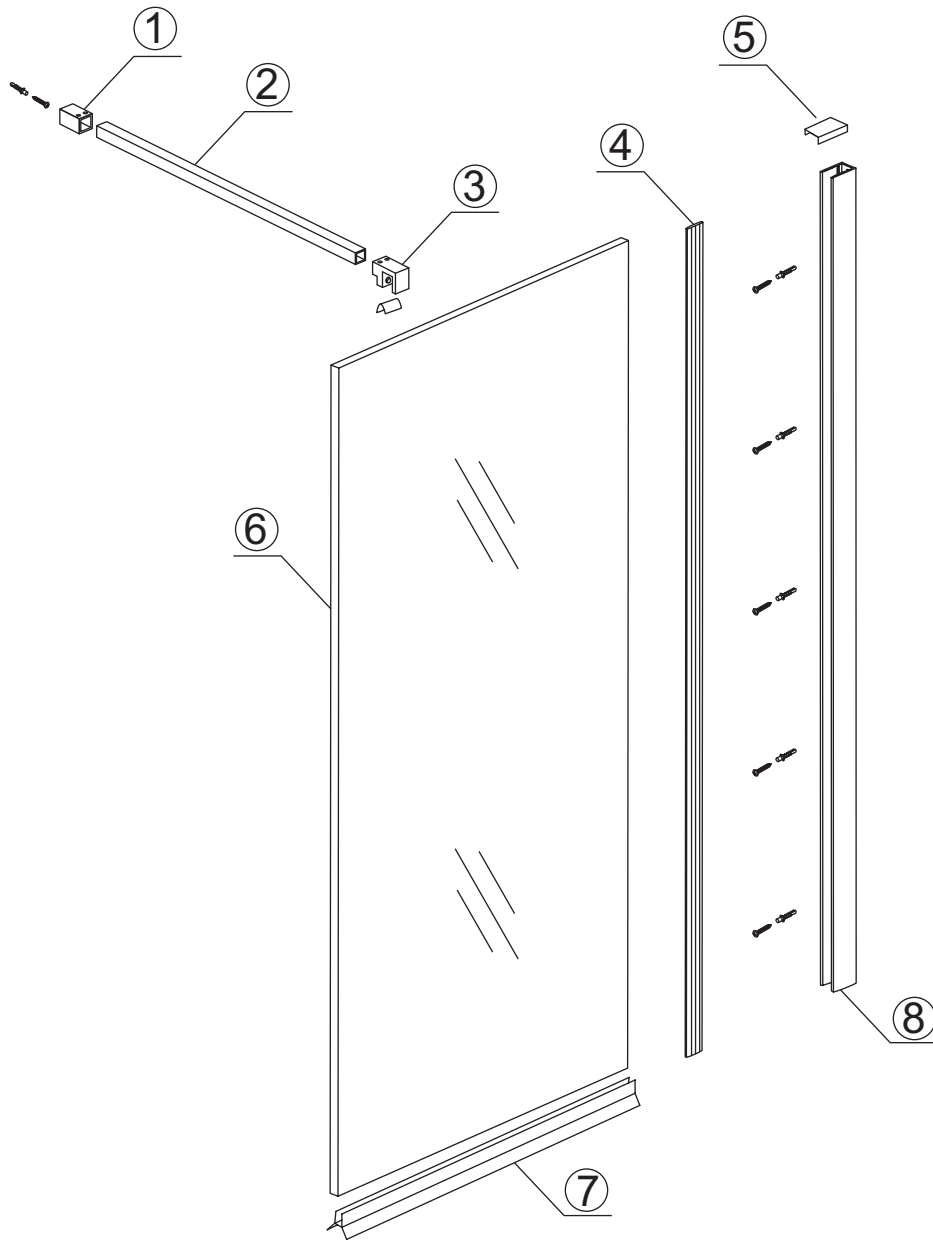

INSTALLATIE VOORSCHRIFT

SLIM GLASPLAAT HELDER

Zonder NANO

NANO

NANO kant aan de binnenzijde
Te herkennen aan de sticker

NANO kant aan de binnenzijde
Te herkennen aan de sticker

NANO garantie: 2 jaar bij normaal gebruik
LET OP: gebruik geen grove scherpe voorwerpen, zoals schuursponsjes of staalwol om het glas schoon te maken.

1

- 1020(500x2000)
- 1020(600x2000)
- 1020(700x2000)
- 1020(780-800x2000)
- 1020(880-900x2000)
- 1020(980-1000x2000)
- 1220(1080-1100x2000)
- 1220(1180-1200x2000)
- 1220(1280-1300x2000)
- 1220(1380-1400x2000)
- 1220(1580-1600x2000)

5

- X1 4x30
- $\Phi 6\text{mm}$
- X1 $\Phi 6 \times 30$

Voorzie alleen de buitenzijde van de cabine van siliconenkit.