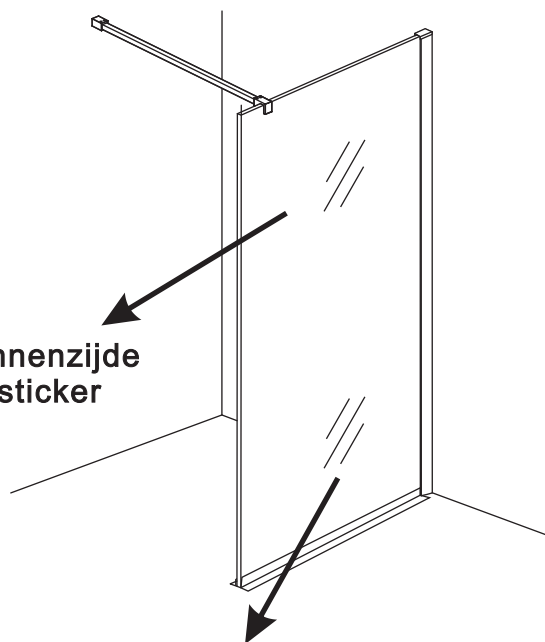

INSTALLATIE VOORSCHRIFT

SLIM GLASPLAAT HELDER

Zonder NANO

NANO

NANO kant aan de binnenzijde
Te herkennen aan de sticker

NANO kant aan de binnenzijde
Te herkennen aan de sticker

NANO garantie: 2 jaar bij normaal gebruik
LET OP: gebruik geen grove scherpe voorwerpen, zoals schuursponsjes of staalwol om het glas schoon te maken.

1

- 1020(500x2000)
- 1020(600x2000)
- 1020(700x2000)
- 1020(780-800x2000)
- 1020(880-900x2000)
- 1020(980-1000x2000)
- 1220(1080-1100x2000)
- 1220(1180-1200x2000)
- 1220(1280-1300x2000)
- 1220(1380-1400x2000)
- 1220(1580-1600x2000)

5

- X1 4x30
- $\Phi 6\text{mm}$
- X1 $\Phi 6 \times 30$

Voorzie alleen de buitenzijde van de cabine van siliconenkit.