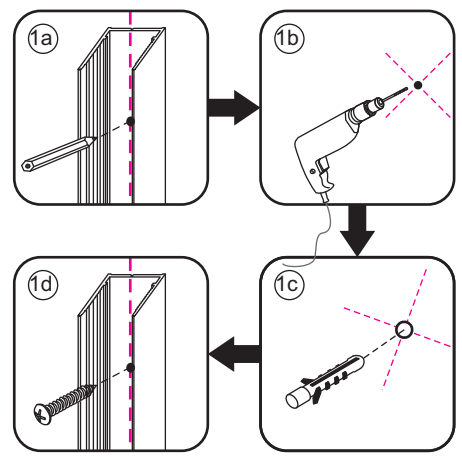

INSTALLATIE VOORSCHRIFT

SLIM GLASPLAAT HELDER

Zonder NANO

NANO

NANO kant aan de binnenzijde
Te herkennen aan de sticker

NANO kant aan de binnenzijde
Te herkennen aan de sticker

NANO garantie: 2 jaar bij normaal gebruik
LET OP: gebruik geen grove scherpe voorwerpen, zoals schuursponsjes of staalwol om het glas schoon te maken.

5

- X1 4x30
- $\Phi 6\text{mm}$
- X1 $\Phi 6 \times 30$

Voorzie alleen de buitenzijde van de cabine van siliconenkit.