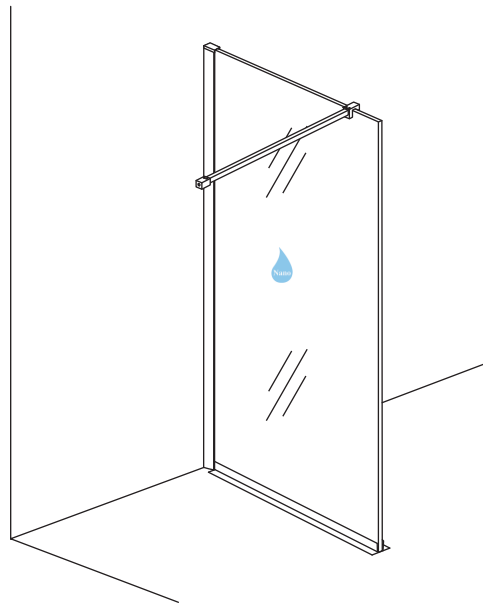

INSTALLATIE VOORSCHRIFT

SLIM GLASPLAAT HELDER

Zonder NANO

NANO

NANO kant aan de binnenzijde
Te herkennen aan de sticker

NANO kant aan de binnenzijde
Te herkennen aan de sticker

NANO garantie: 2 jaar bij normaal gebruik
LET OP: gebruik geen grove scherpe voorwerpen, zoals schuursponsjes of staalwol om het glas schoon te maken.

1

- 1020(500x2000)
- 1020(600x2000)
- 1020(700x2000)
- 1020(780-800x2000)
- 1020(880-900x2000)
- 1020(980-1000x2000)
- 1220(1080-1100x2000)
- 1220(1180-1200x2000)
- 1220(1280-1300x2000)
- 1220(1380-1400x2000)
- 1220(1580-1600x2000)

5

- X1 4x30
- $\Phi 6\text{mm}$
- X1 $\Phi 6 \times 30$

Voorzie alleen de buitenzijde van de cabine van siliconenkit.