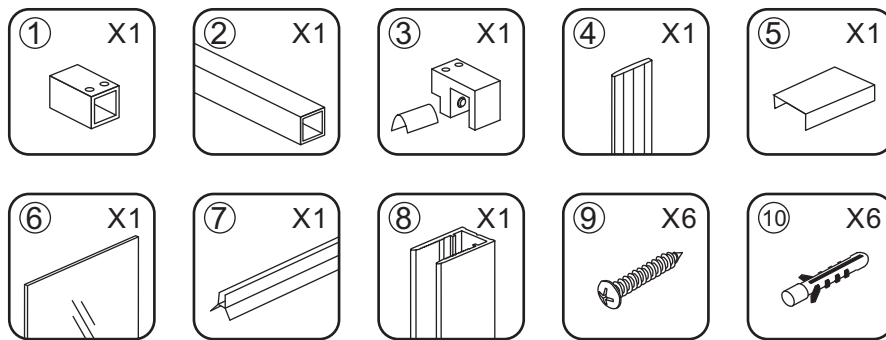

INSTALLATIE VOORSCHRIFT

SLIM GLASPLAAT HELDER

Zonder NANO

NANO

NANO kant aan de binnenzijde
Te herkennen aan de sticker

NANO kant aan de binnenzijde
Te herkennen aan de sticker

NANO garantie: 2 jaar bij normaal gebruik
LET OP: gebruik geen grove scherpe voorwerpen, zoals schuursponsjes of staalwol om het glas schoon te maken.

1

- 1020(500x2000)
- 1020(600x2000)
- 1020(700x2000)
- 1020(780-800x2000)
- 1020(880-900x2000)
- 1020(980-1000x2000)
- 1220(1080-1100x2000)
- 1220(1180-1200x2000)
- 1220(1280-1300x2000)
- 1220(1380-1400x2000)
- 1220(1580-1600x2000)

5

- X1 4x30
- $\Phi 6\text{mm}$
- X1 $\Phi 6 \times 30$

Voorzie alleen de buitenzijde van de cabine van siliconenkit.