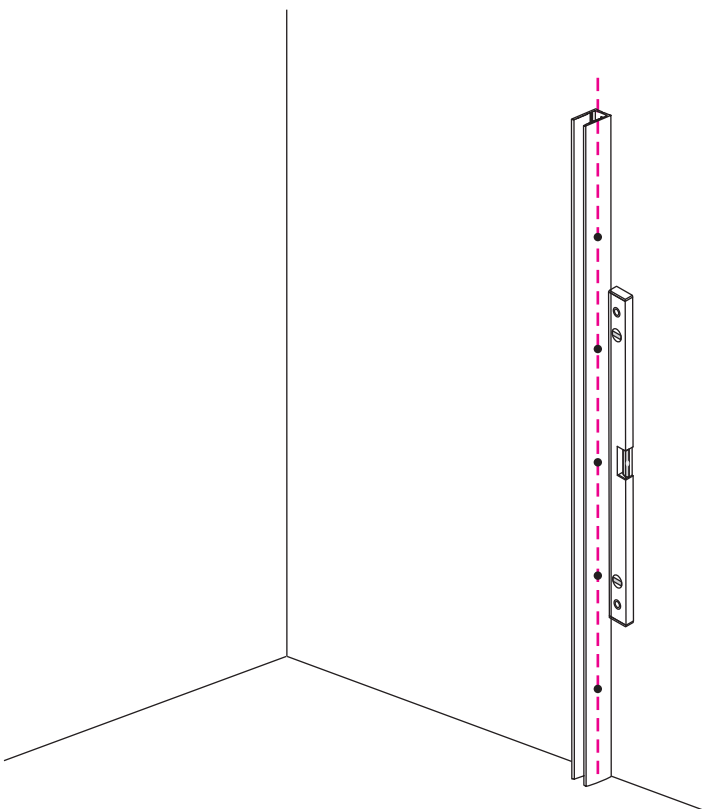

INSTALLATIE VOORSCHRIFT

SLIM GLASPLAAT HELDER

Zonder NANO

NANO

NANO kant aan de binnenzijde
Te herkennen aan de sticker

NANO kant aan de binnenzijde
Te herkennen aan de sticker

NANO garantie: 2 jaar bij normaal gebruik
LET OP: gebruik geen grove scherpe voorwerpen, zoals schuursponsjes of staalwol om het glas schoon te maken.

1

- 1020(500x2000)
- 1020(600x2000)
- 1020(700x2000)
- 1020(780-800x2000)
- 1020(880-900x2000)
- 1020(980-1000x2000)
- 1220(1080-1100x2000)
- 1220(1180-1200x2000)
- 1220(1280-1300x2000)
- 1220(1380-1400x2000)
- 1220(1580-1600x2000)

5

- X1 4x30
- $\Phi 6\text{mm}$
- X1 $\Phi 6 \times 30$

Voorzie alleen de buitenzijde van de cabine van siliconenkit.